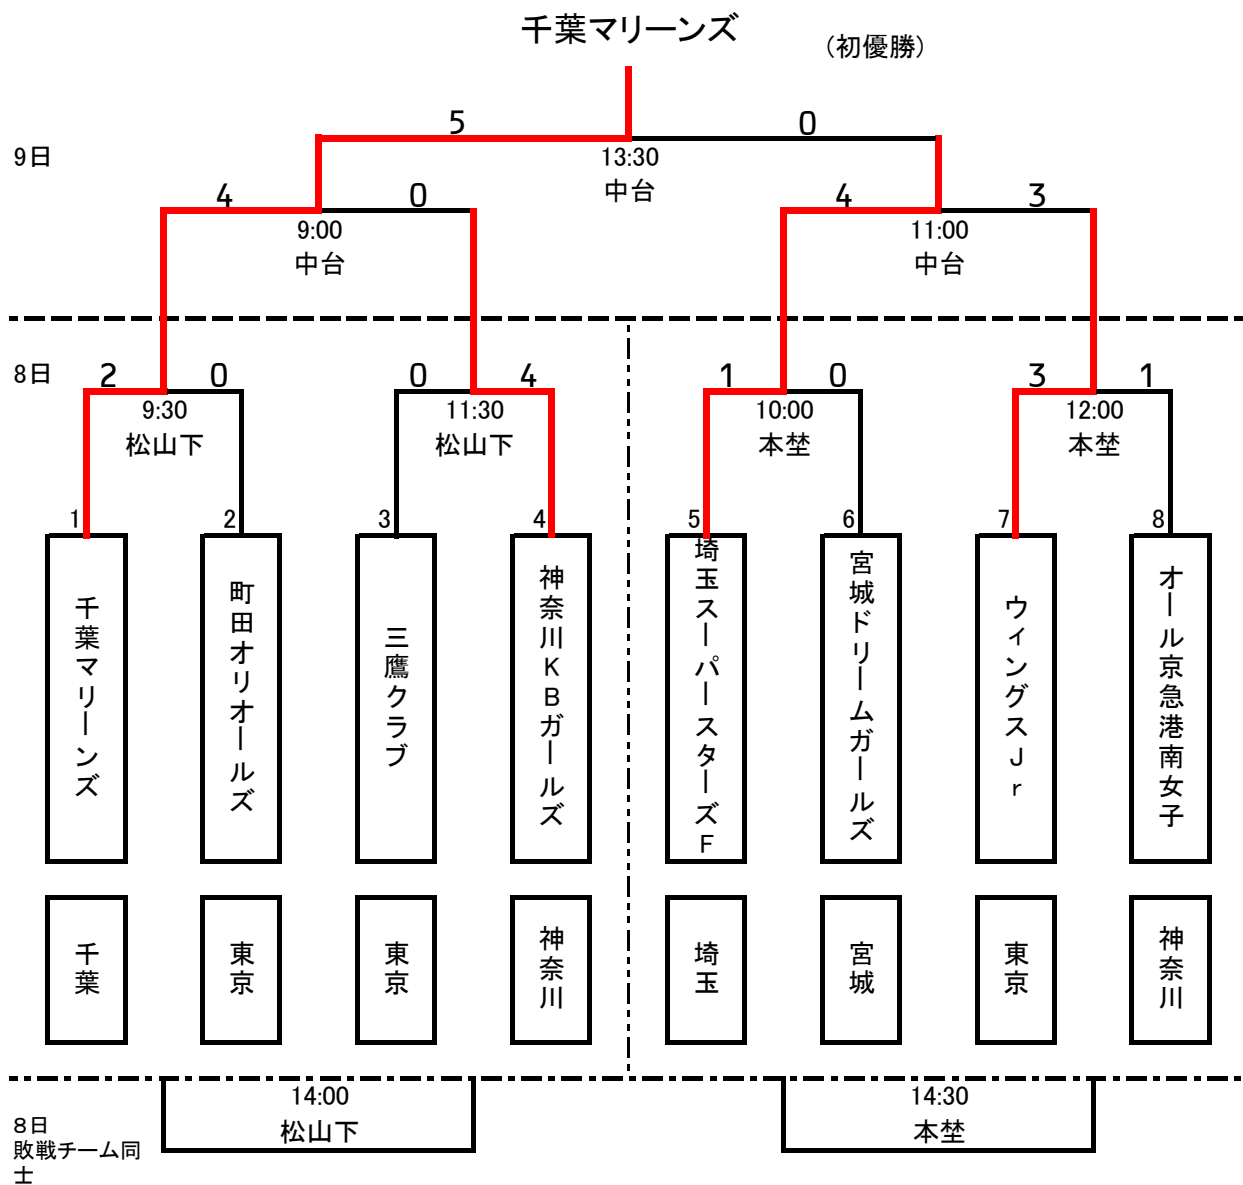

KB全国中学生女子秋季野球大会

会期 平成23年10月8日(土)~9日(日) (予備日10日)

(開会式 10月8日(土) 8:00 松山下球場)

ベンチ 若番一塁側

球 場 案 内	松山下: 松山下公園野球場	印西市浦部275	0476-42-8417
	本埜: 本埜スポーツプラザ	印西市中根1375	(同上 印西市生涯学習スポーツ課)
	中台: 中台運動公園野球場	成田市中台5-2	0476-26-4039