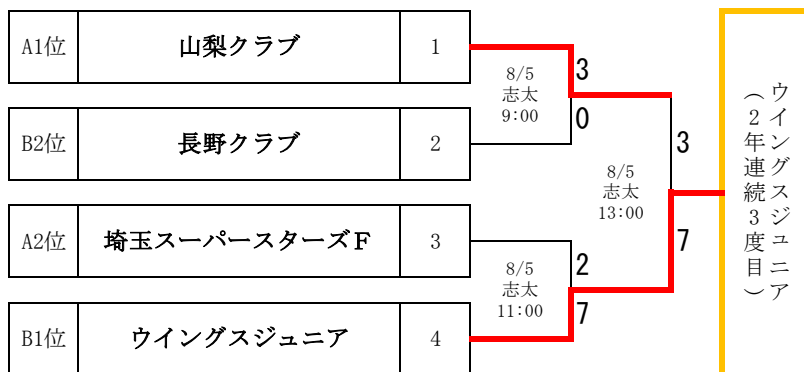

## 第4回U15全国女子KWB野球選手権大会in伊豆

■一次リーグ 8/3(月)～8/4(火)

出場12チームをA・Bブロックに分ける。二日目は会場を入れ替え、ブロック内で対戦相手をシャッフルする。

試合日	ブロック	時間	球場	一塁側		GAME SCORE			三塁側			
				1	山形	1	-	8	2	愛知 girls 美	愛知	
8/3	A	9:00	志太	1	山形セレクション	山形	1	-	8	2	愛知 girls 美	愛知
		11:00	志太	3	イチノミヤドリーム	愛知	1	-	5	4	埼玉 スーパー	埼玉
		13:00	志太	5	山梨クラブ	山梨	2	-	0	6	オリオールズ	東京
	B	10:30	韮山	7	ウイングスジュニア	東京	7	-	5	8	愛知アドバンス	愛知
		12:30	韮山	9	茨城女子野球クラブ	茨城	2	-	5	10	城南鵬翔クラブ	東京
		14:30	韮山	11	長野クラブ	長野	6	-	5	12	横浜クラブ	神奈川
8/4	A	9:00	韮山	4	埼玉 スーパー	埼玉	13	-	2	1	山形セレクション	山形
		11:00	韮山	2	愛知 girls 美	愛知	2(2)	-	2(8)	5	山梨クラブ	山梨
		13:00	韮山	6	オリオールズ	東京	5	-	2	3	イチノミヤドリーム	愛知
	B	9:00	志太	10	城南鵬翔クラブ	東京	3	-	5	11	長野クラブ	長野
		11:00	志太	8	愛知アドバンス	愛知	2	-	5	9	茨城女子野球クラブ	茨城
		13:00	志太	12	横浜クラブ	神奈川	2	-	4	7	ウイングスジュニア	東京

【各ブロックの上位2チームが決勝トーナメントに進出する】

<順位決定に優先される条件>	①勝数 ②直接対決で勝利 ③失点率(失点の合計/守備イニング数) ④得点率(得点の合計/攻撃イニング数) ⑤抽選 ※特別延長戦における得失点及びイニング数は算入しない[大会特別規定9-2(5)]
----------------	---

■決勝トーナメント 8/5(水)

[監督会議] 8月2日(日) 16:00 ホテルワイナリーヒル2F [前夜祭] 8月2日(日) 17:30 ホテルワイナリーヒル・プールサイド [開会式] 8月3日(月) 8:00 志太スタジアム [会期] 8月3日(月)～8月5日(水) [予備日] 8月6日(木) [球場] 志太スタジアム・韮山運動公園野球場 [表彰式・閉会式] (決勝戦進出チームのみ) 8月5日(水) 決勝戦終了後	【球場案内】 >志太スタジアム:静岡県伊豆市下白岩1434 >韮山運動公園野球場:静岡県伊豆の国市韮山多田860
---	--