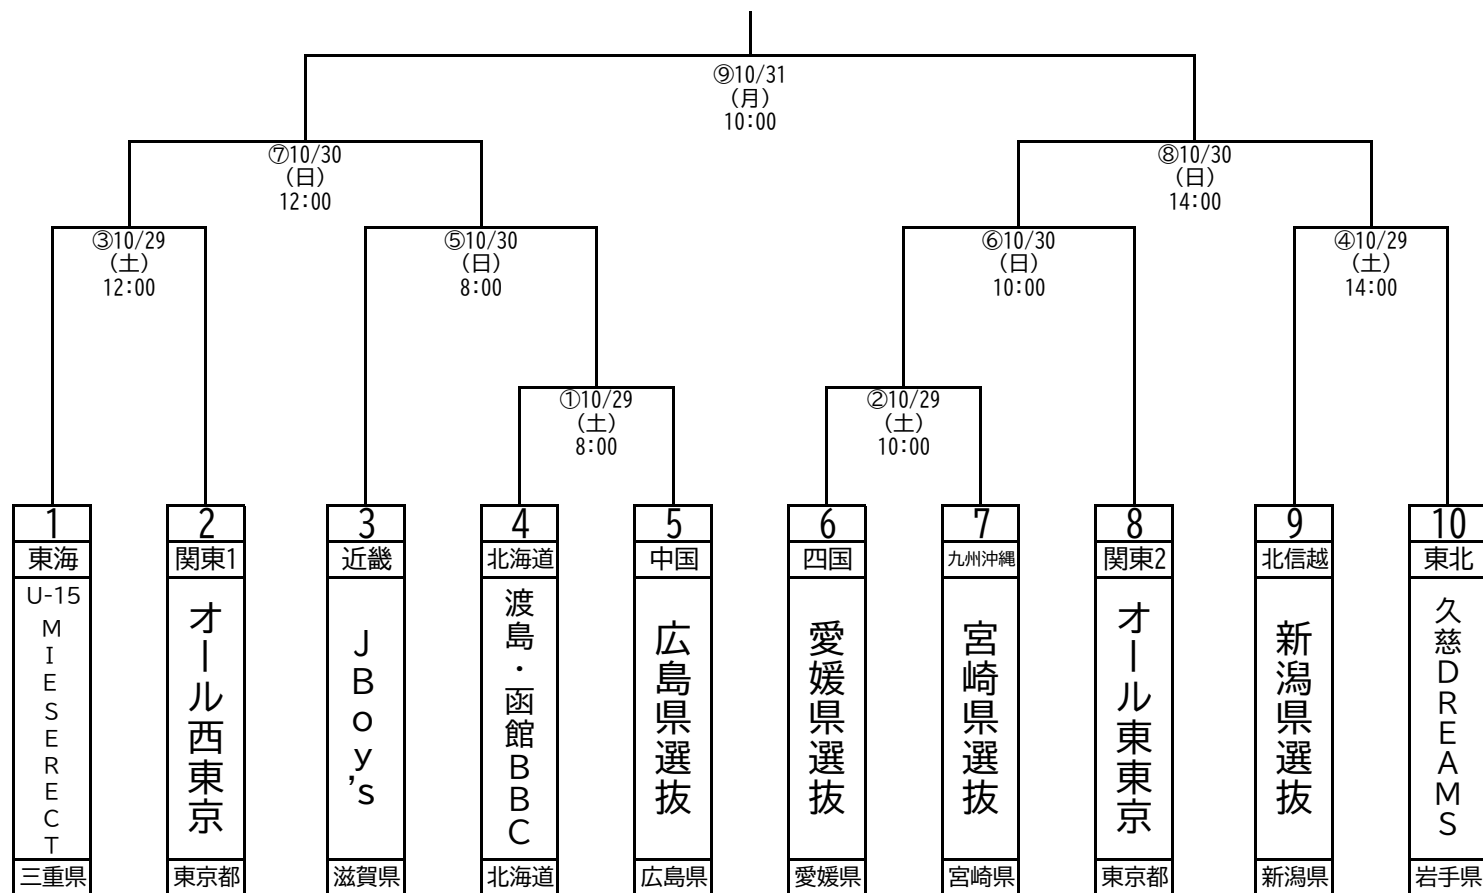

# 第20回 全国中学生都道府県対抗野球大会 in伊豆 組み合わせ

2022.10.24確定

【若番一塁側】

[会 期] 10月29日(土)～10月31日(月) [予備日] 11月1日(火)  
 [球 場] 志太スタジアム  
 [表彰式・閉会式] (決勝進出チームのみ) 10月31日(月) 決勝戦終了後

【出場枠】 北海道1 東北1 関東2 東海1 北信越1 近畿1 中国1 四国1 九州沖縄1 計10チームとする。